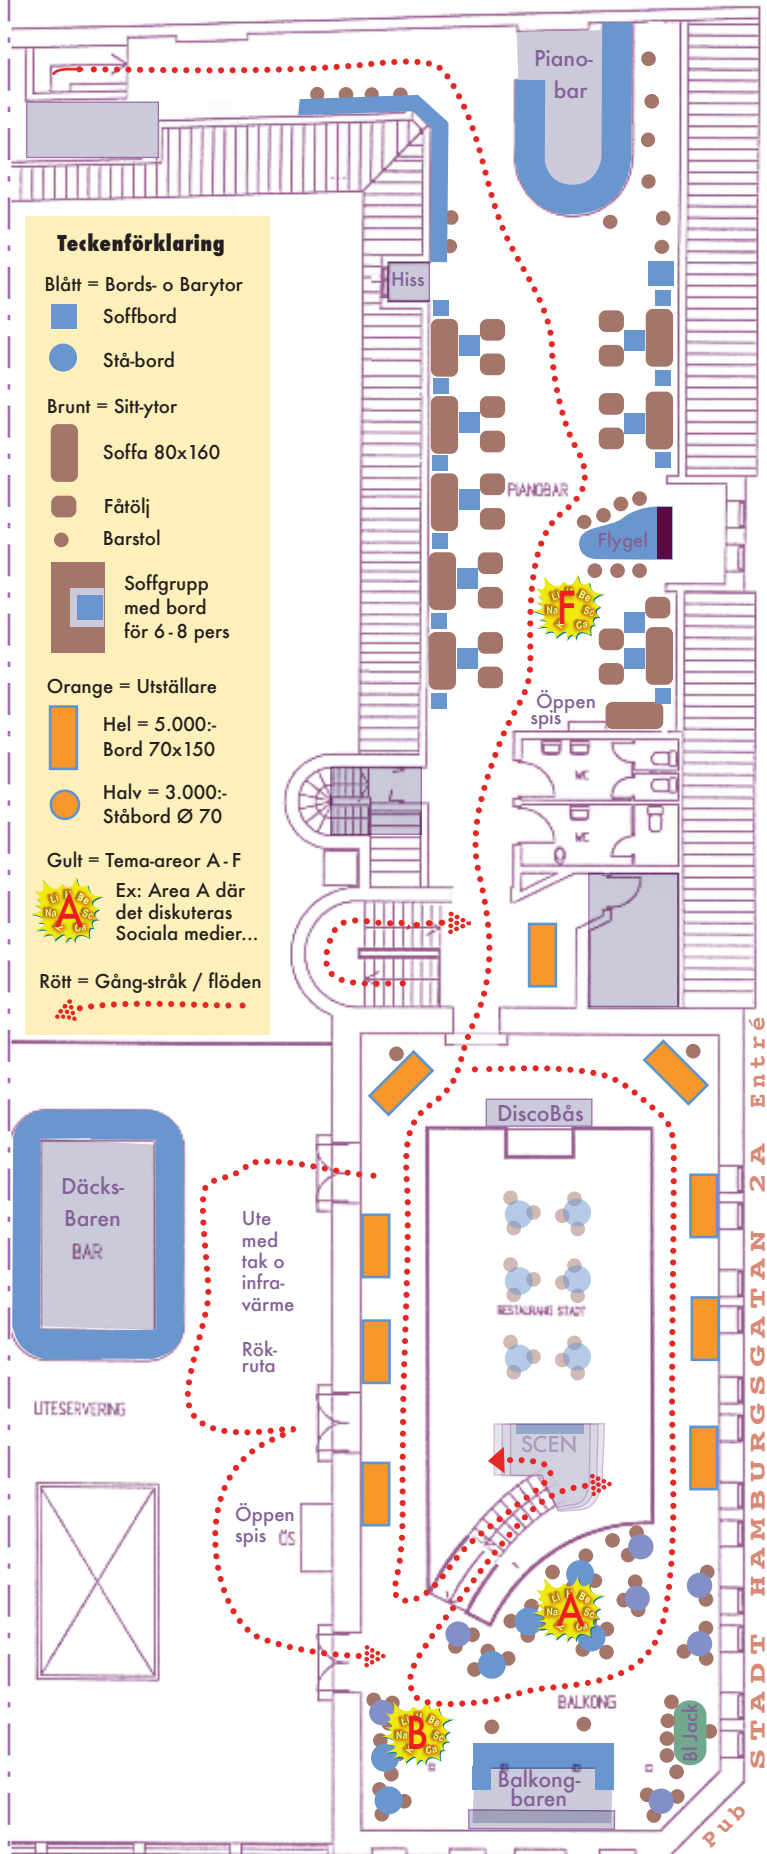

Nedre plan

Swing Inn matsal o karaokebar

MALMBORGS GATAN 7  
Swing Inn nedre golv

Övre plan

Swing Inn piano bar

MALMBORGS GATAN 7  
Swing Inn övre galleri

**Teckenförklaring**

Blått = Bords- o Barytor  
 ■ Soffbord  
 ● Stå-bord

Brunt = Sitt-ytor  
 ■ Soffa 80x160  
 ● Fåtölj  
 ● Barstol

Orange = Utställare  
 ■ Hel = 5.000:- Bord 70x150  
 ● Halv = 3.000:- Ståbord Ø 70

Gult = Tema-areor A-F  
 Ex: Area A där det diskuteras Sociala medier...

Rött = Gång-stråk / flöden