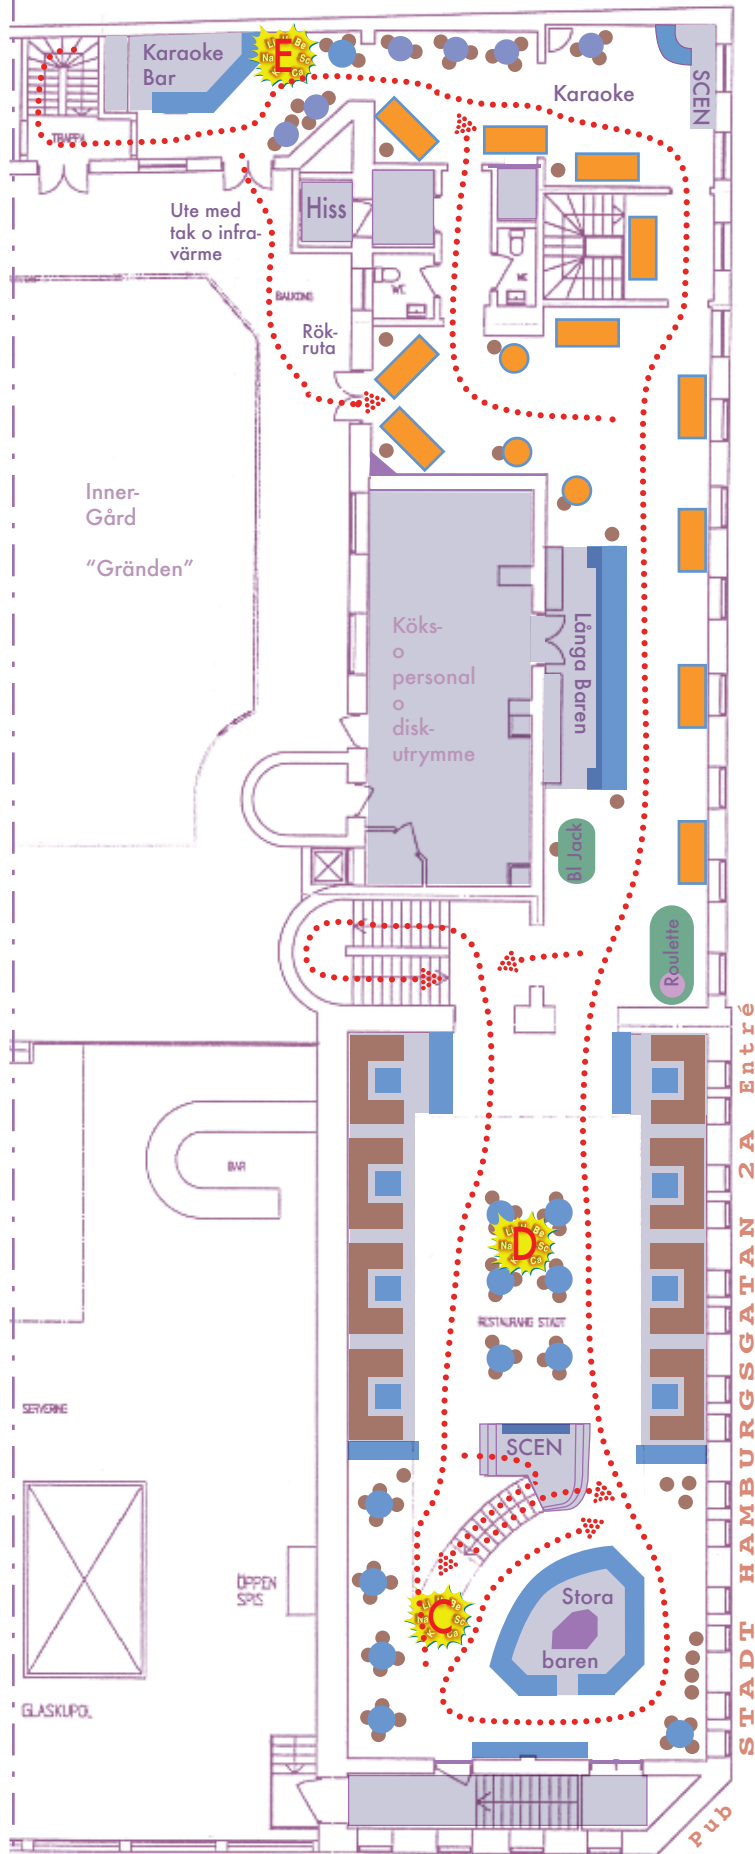

Nedre plan

Swing Inn matsal o karaokebar

MALMBORGS GATAN 7  
Swing Inn nedre golv

Övre plan

Swing Inn piano bar

MALMBORGS GATAN 7  
Swing Inn övre galleri

**Teckenförklaring**

Blått = Bords- o Barytor  
 ■ Soffbord  
 ● Stå-bord

Brunt = Sitt-ytor  
 ■ Soffa 80x160  
 ● Fåtölj  
 ● Barstol

Orange = Utställare  
 ■ Hel = 5.000:- Bord 70x150  
 ● Halv = 3.000:- Ståbord Ø 70

Gult = Tema-areor A-F  
 Ex: Area A där det diskuteras Sociala medier...

Rött = Gång-stråk / flöden